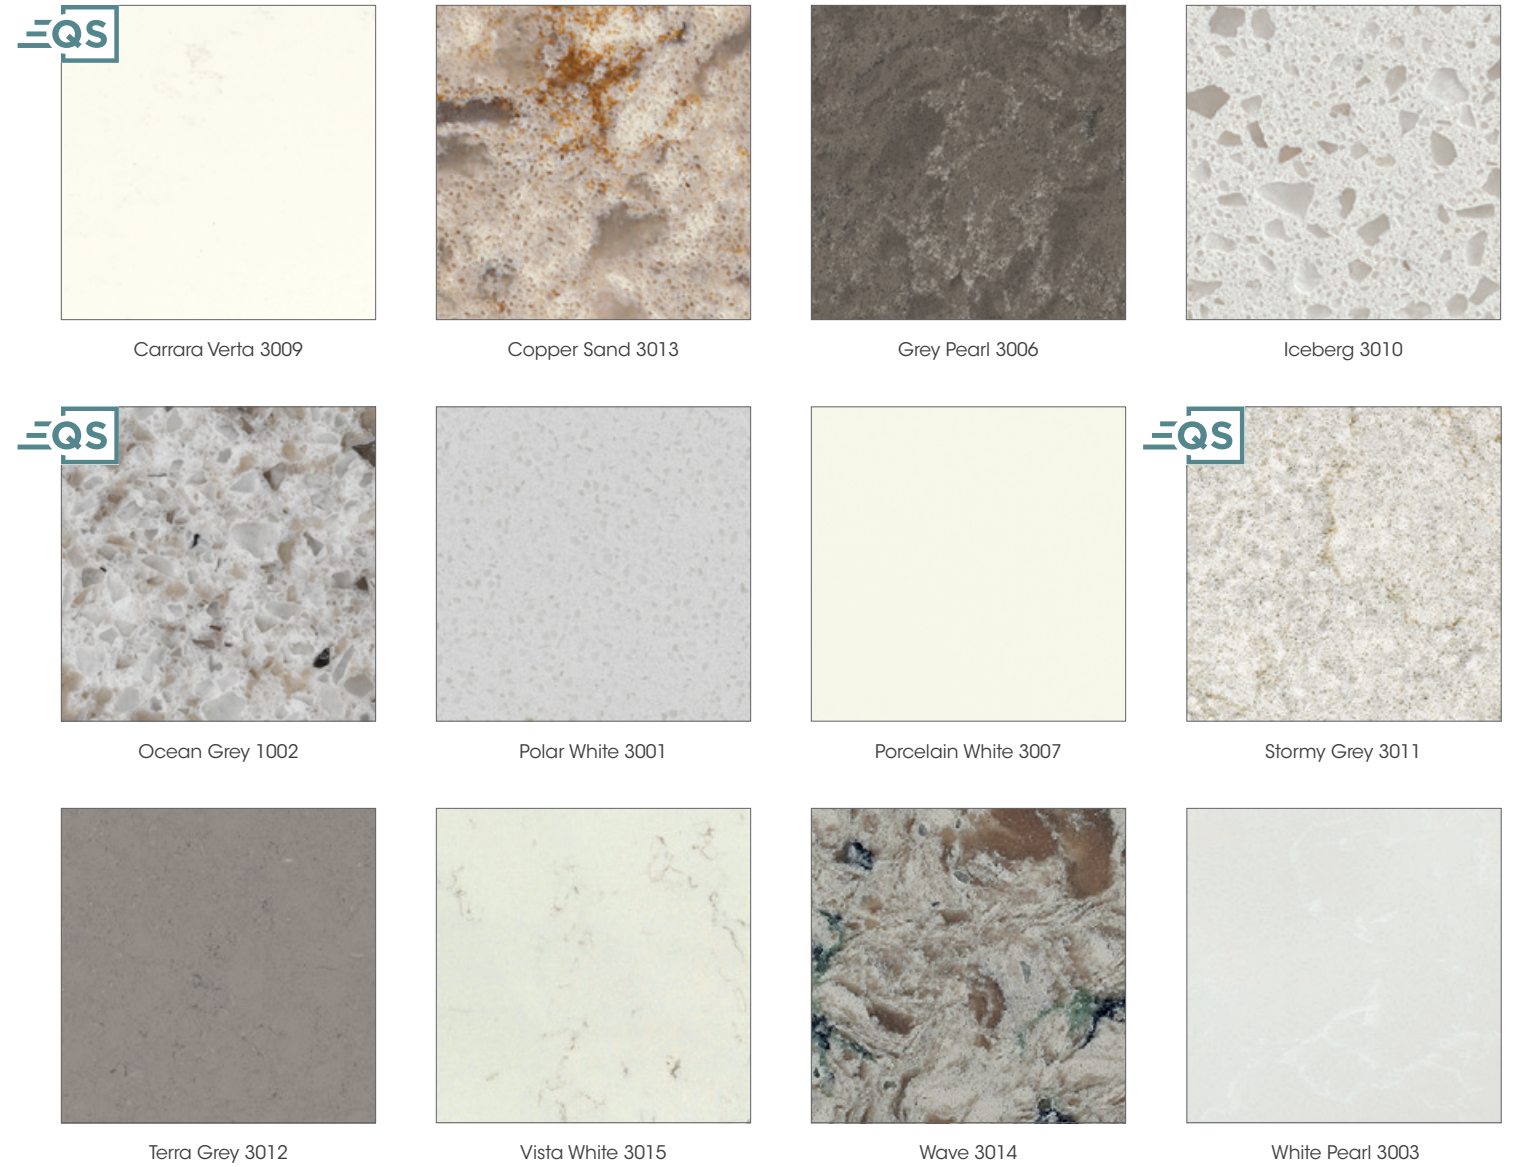

## COLORS

Alaskan Stone 4312

Aurora Bianco 0606

Aurora Grey 0608

Avalanche 7502

Bright White 1001

Carrara 6780

Coastline 4310

## COLORS

## COLORS

Absolute Black 952

Burlywood 901

Elysian 9403

Luna Bai 9602

Marron Desert 9601

Meteorite 903

Rio Roca 9603

## COLORS

Blanco Silk 1001

Canyon Mist 1002

Narock 1005

Silver Lining 1006

Villafranca 1003